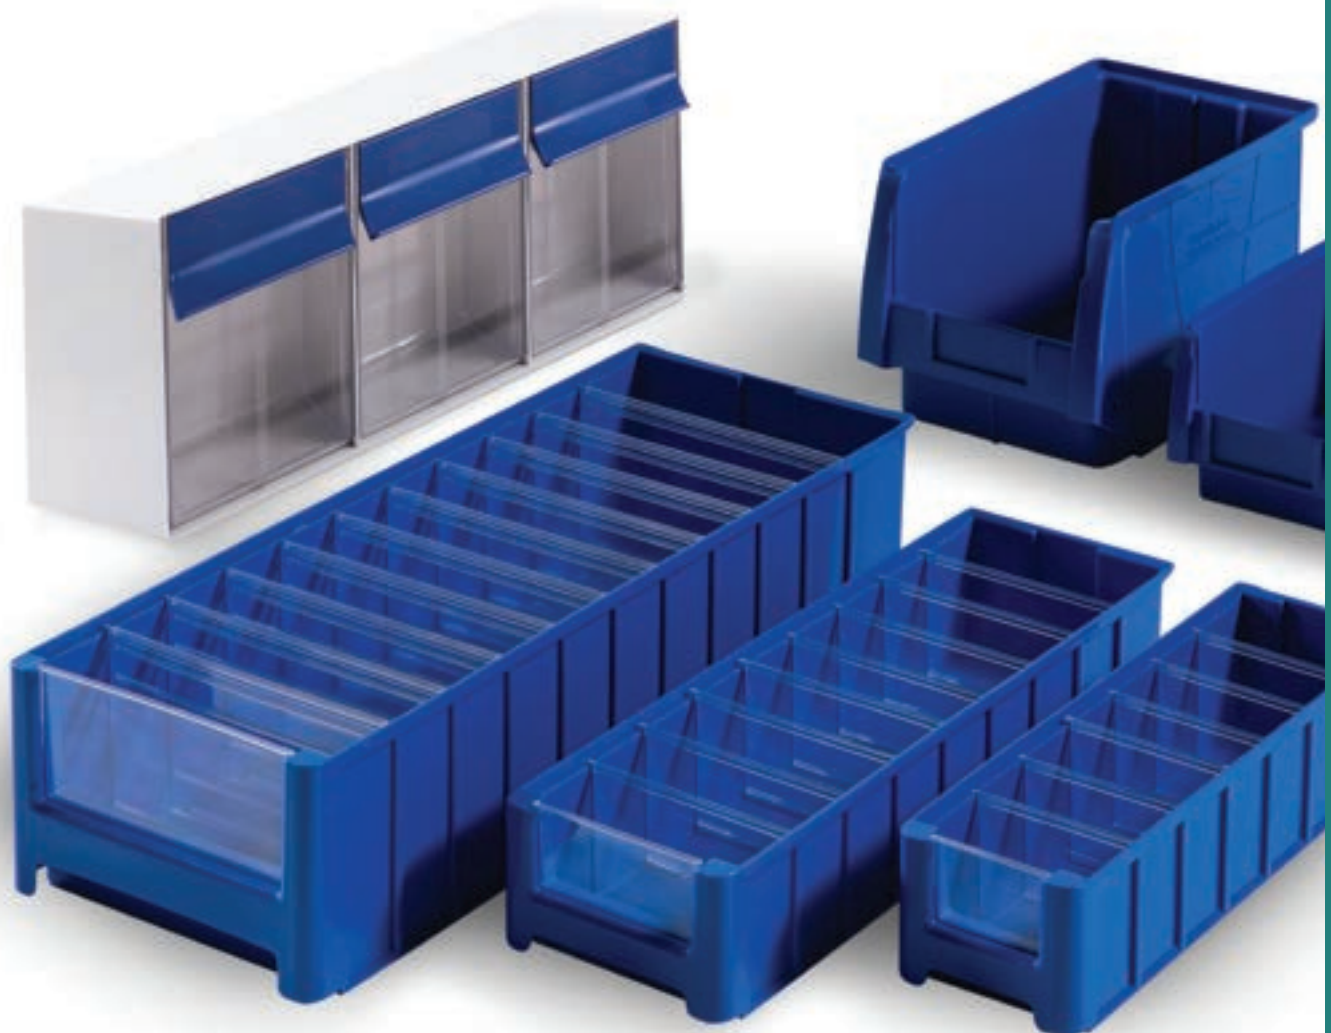

מידות פנימיות: 570*370*90 מ"מ

נפח: 20 | משקל: 0.95 ק"ג

עגלת דולו

מידות חיצוניות: 600*400*150 מ"מ

כושר נשיאה: 250 ק"ג

03

פתרונות אחסון

- פתרונות האחסון המודולריים שלנו מספקים מענה למגוון רחב של תעשיות ומחסנים – החל מתעשיית המזון, דרך תעשיית האלקטרוניקה ותחום הפרמצבטיקה, תעשיית האופנה ועוד. האיחסוניות, מגירות המדף והרבי תאים שאנחנו מייצרים מגיעים במגוון רחב של גדלים וצורות, ומייצרים שילוב מושלם בין חוזק, יעילות, נוחות ואיכות. הם מאפשרים עבודה עם סחורות רטובות ויבשות, שמירה על היגיינה ונוחות אחסון מושלמת.
- לוגיסטיפלסט מעניקה שירות אדיב, יעיל ומהיר לכל רחבי הארץ
- כמו כל המוצרים שלנו גם פתרונות האחסון המודולריים מאושרים למזון וניתנים לשימוש חוזר ומיחזור
- והכי חשוב – גאוה ישראלית תוצרת הארץ!

אחסונית 70

מידות חיצוניות: 600*400*340 מ"מ

מידות פנימיות: 555*357*318 מ"מ

נפח: 63.5 ליטר | משקל: 2.7 ק"ג

חומר גלם: P.P מאושר מזון

אחסונית 2

במידות חיצוניות: 340*205*200 מ"מ

אחסונית 1