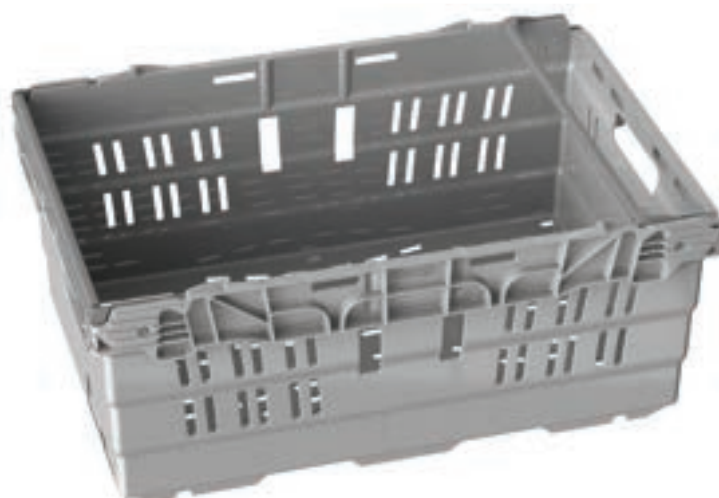

ארגזים מתכנסים ולוגיסטיים

- הארגזים המתכנסים שלנו משמשים בעיקר לצורך ניוד סחורות בין מרכזים לוגיסטיים לחנויות. האפשרות לערום ארגז בתוך ארגז במצב שבו הארגז אינו בשימוש מהווה יתרון משמעותי וחשוב, במיוחד כשמדובר בהובלות חוזרות. הארגזים המתכנסים שלנו עומדים בתקני ייצור מחמירים, הם חזקים, עמידים, קלים לניקוי ומותאמים באופן מושלם לצרכי הלקוח.
- לוגיסטיפלסט מעניקה שירות אדיב, יעיל ומהיר לכל רחבי הארץ
- כמו כל המוצרים שלנו גם הארגזים המתכנסים והלוגיסטיים הם מאושרים למזון וניתנים לשימוש חוזר ומיחזור.
- והכי חשוב – גאווה ישראלית תוצרת הארץ!

משקל: 3.85 ק"ג | נפח בליטרים: 72 ליטר | חומר גלם: P.P מאושר מזון

ארגז ידיות

ארגז מתכנס 6416

מידות חיצוניות: 600*400*167 מ"מ

מידות פנימיות: 573*376*145 מ"מ

משקל: 1.65 ק"ג | נפח בליטרים: 34 ליטר | חומר גלם: P.P מאושר מזון