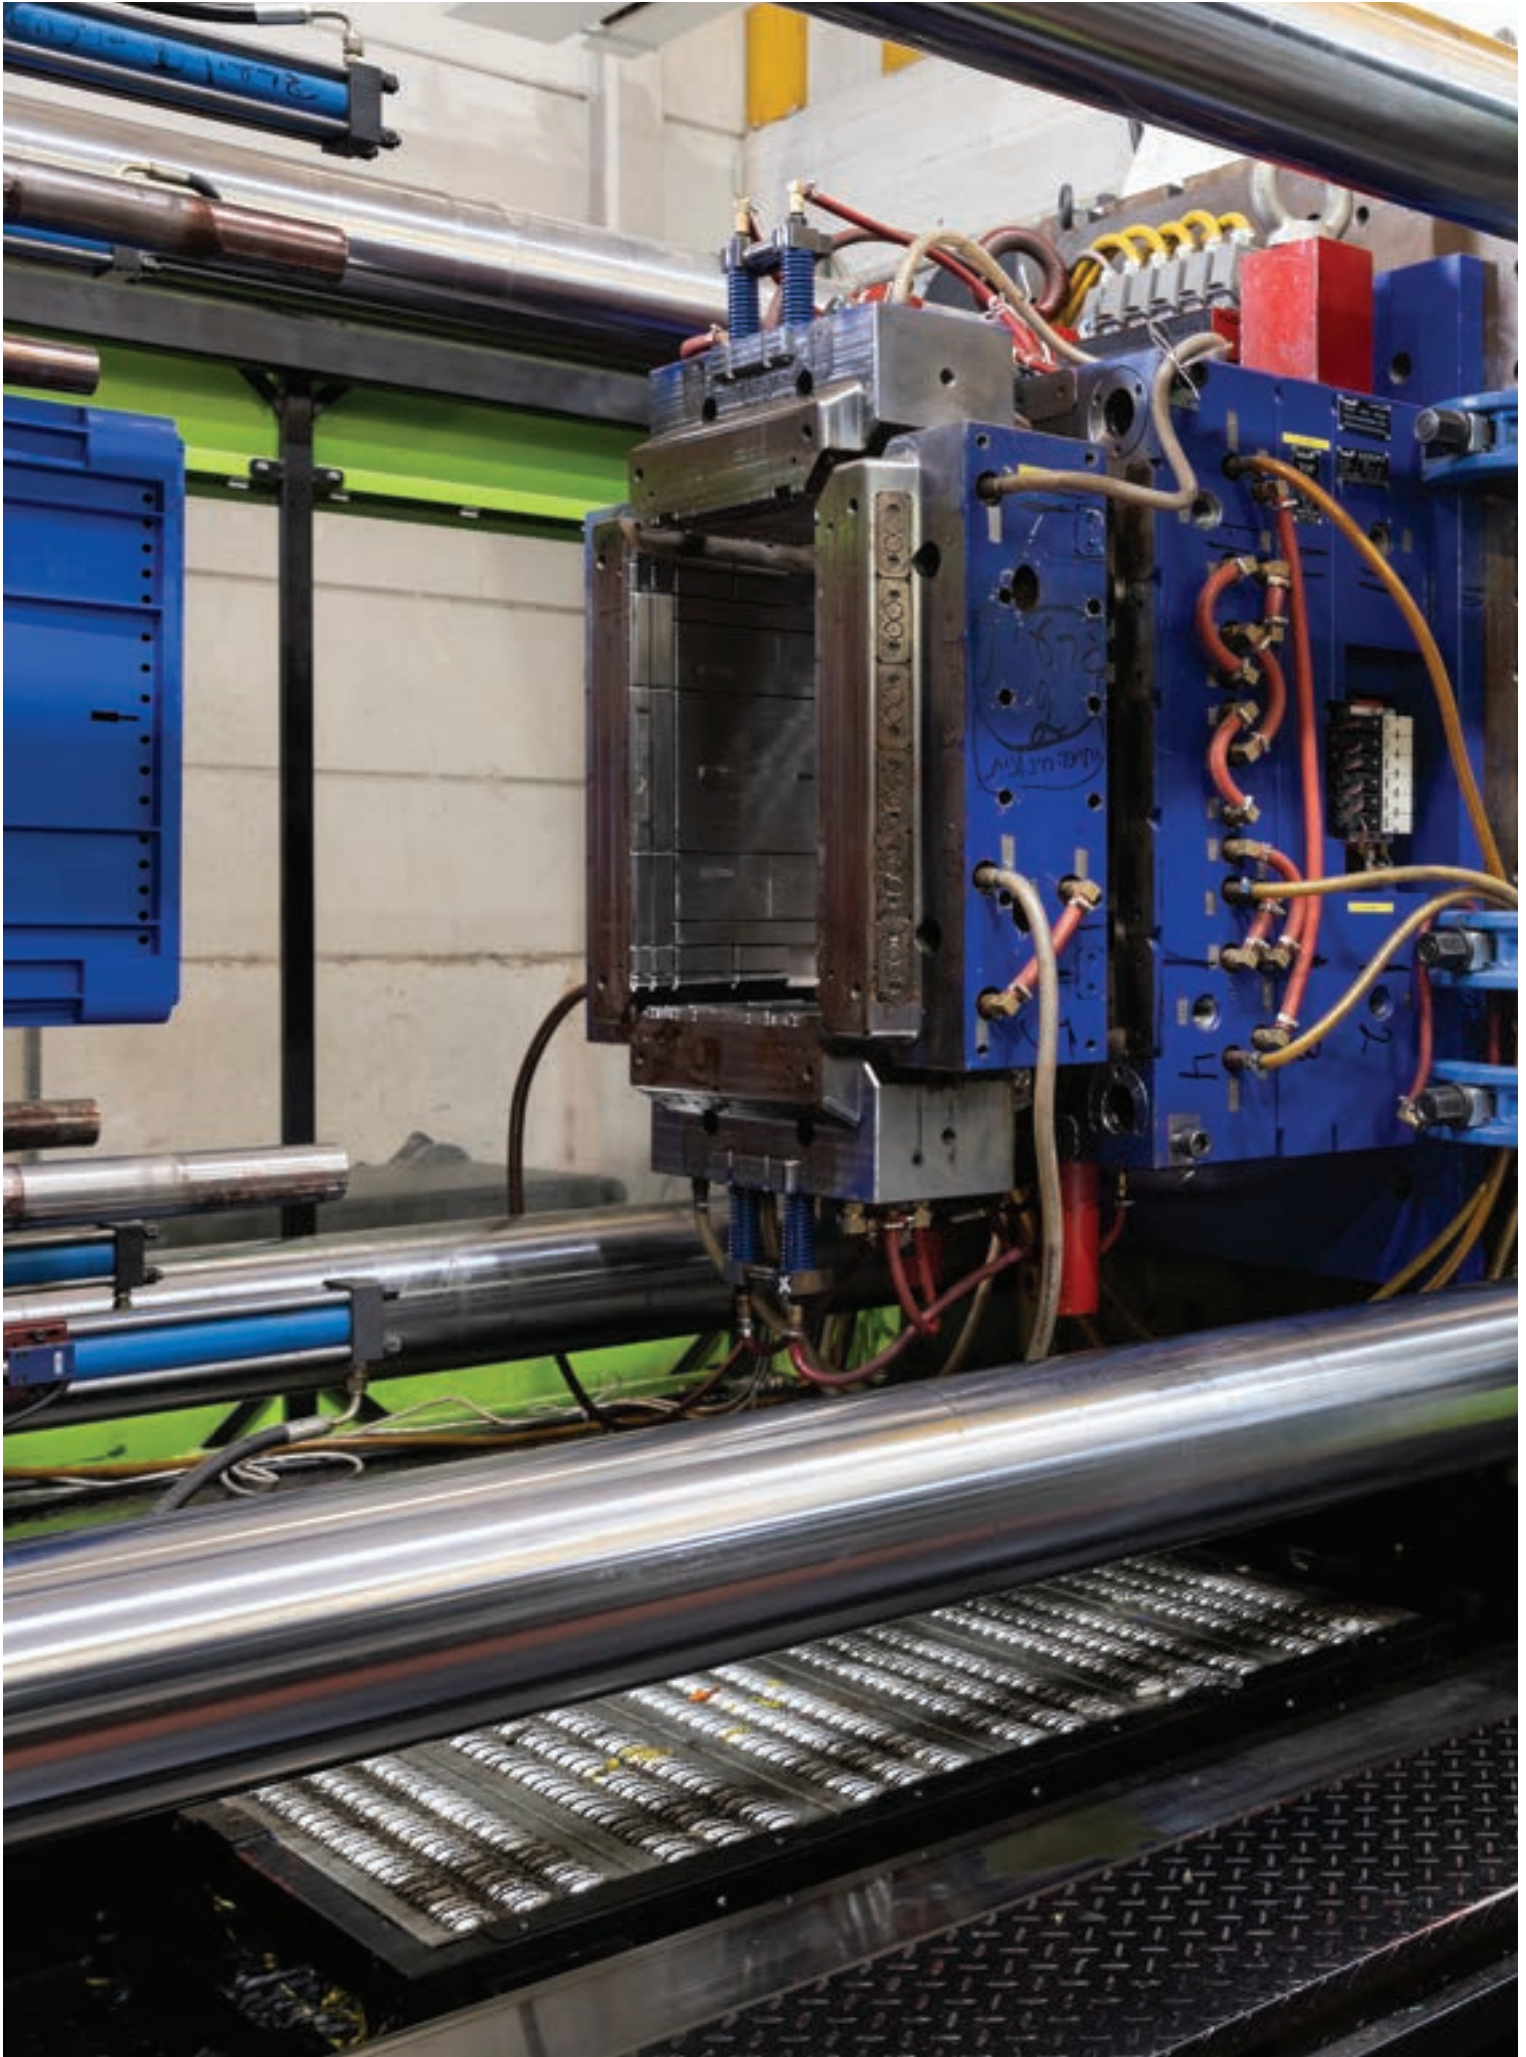

מידות פנימיות: 570*370*90 מ"מ

נפח: 20 | משקל: 0.95 ק"ג

עגלת דולו

מידות חיצוניות: 600*400*150 מ"מ

כושר נשיאה: 250 ק"ג

03

פתרונות אחסון

- פתרונות האחסון המודולריים שלנו מספקים מענה למגוון רחב של תעשיות ומחסנים – החל מתעשיית המזון, דרך תעשיית האלקטרוניקה ותחום הפרמצבטיקה, תעשיית האופנה ועוד. האיחסוניות, מגירות המדף והרבי תאים שאנחנו מייצרים מגיעים במגוון רחב של גדלים וצורות, ומייצרים שילוב מושלם בין חוזק, יעילות, נוחות ואיכות. הם מאפשרים עבודה עם סחורות רטובות ויבשות, שמירה על היגיינה ונוחות אחסון מושלמת.
- לוגיסטיפלסט מעניקה שירות אדיב, יעיל ומהיר לכל רחבי הארץ
- כמו כל המוצרים שלנו גם פתרונות האחסון המודולריים מאושרים למזון וניתנים לשימוש חוזר ומיחזור
- והכי חשוב – גאוה ישראלית תוצרת הארץ!