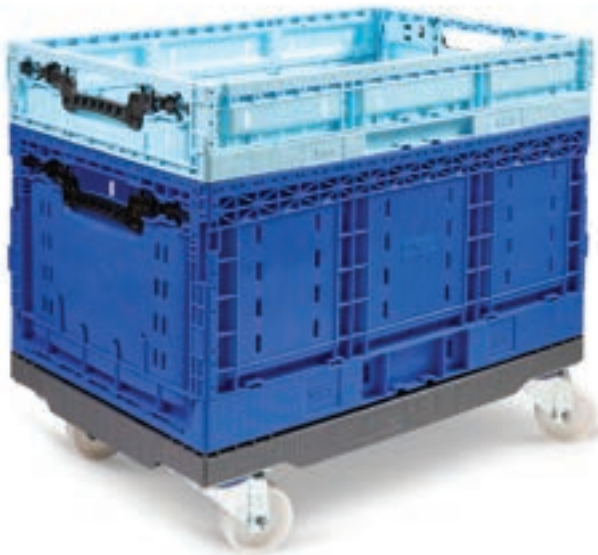

מידות חיצוניות: 400*300*170 מ"מ

מידות פנימיות: 372*272*160 מ"מ | מידות בקיפול: 400*300*32 מ"מ

נפח בליטרים: 16 | משקל: 1 ק"ג | חומר גלם: P.P מאושר מזון

ארגז 20

ארגז מרושת 20 ליטר

מידות חיצוניות: 600*400*100 מ"מ

מידות פנימיות: 570*370*90 מ"מ

נפח: 20 | משקל: 0.95 ק"ג

עגלת דולו

מידות חיצוניות: 600*400*150 מ"מ

כושר נשיאה: 250 ק"ג

03

פתרונות אחסון

- פתרונות האחסון המודולריים שלנו מספקים מענה למגוון רחב של תעשיות ומחסנים – החל מתעשיית המזון, דרך תעשיית האלקטרוניקה ותחום הפרמצבטיקה, תעשיית האופנה ועוד. האיחסוניות, מגירות המדף והרבי תאים שאנחנו מייצרים מגיעים במגוון רחב של גדלים וצורות, ומייצרים שילוב מושלם בין חוזק, יעילות, נוחות ואיכות. הם מאפשרים עבודה עם סחורות רטובות ויבשות, שמירה על היגיינה ונוחות אחסון מושלמת.
- לוגיסטיפלסט מעניקה שירות אדיב, יעיל ומהיר לכל רחבי הארץ
- כמו כל המוצרים שלנו גם פתרונות האחסון המודולריים מאושרים למזון וניתנים לשימוש חוזר ומיחזור
- והכי חשוב – גאוה ישראלית תוצרת הארץ!