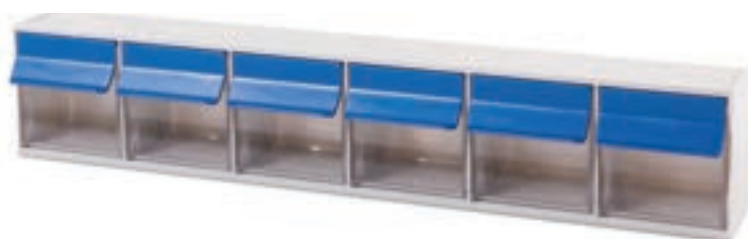

רַב תַּא 6

מידות חיצוניות: 600*95*114 מ"מ

כמות במשטח: 240